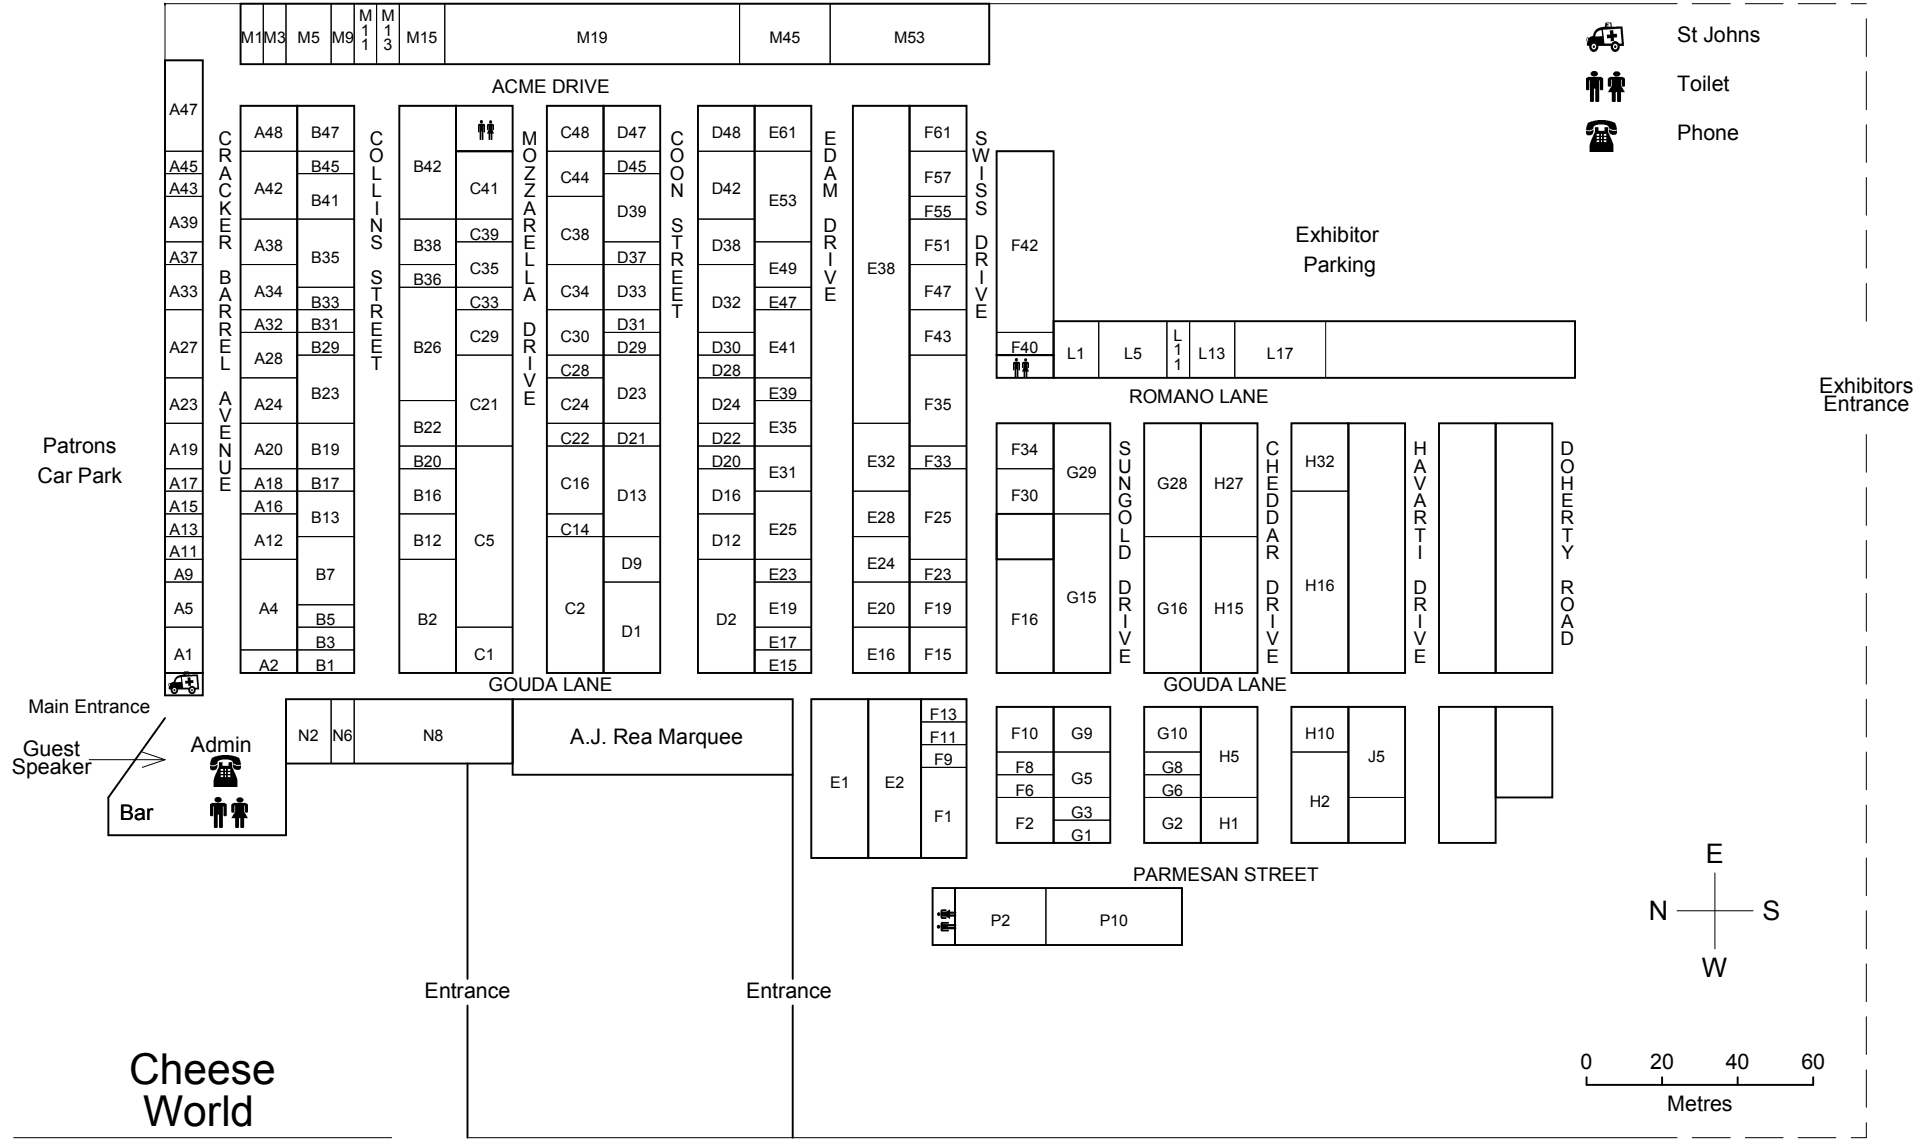

SUNGOLD FIELD DAYS 2010 SITE PLAN

-  St Johns
-  Toilet
-  Phone

Exhibitors Entrance

GREAT OCEAN ROAD

Cheese World

Main Entrance
 Guest Speaker
 Admin
 Bar

Entrance

Entrance

A.J. Rea Marquee

PARMESAN STREET

GOUDA LANE

ROMANO LANE

GOUDA LANE

ACME DRIVE

CRACKER BARREL AVENUE

COLLINS STREET

MOZZARELLA DRIVE

COON STREET

EDAM DRIVE

SWISS DRIVE

SUNGOLD DRIVE

CHEDDAR DRIVE

HAVARTI DRIVE

DOHERTY ROAD

Exhibitor Parking

Patrons Car Park

M1 M3 M5 M9 M11 M13 M15 M19 M45 M53

A1 A2 A3 A4 A5 A7 A9 A11 A13 A15 A17 A19 A23 A27 A33 A37 A39 A43 A45 A47

A8 A9 A10 A11 A12 A13 A14 A15 A16 A17 A18 A19 A20 A21 A22 A23 A24 A25 A26 A27 A28 A29 A30 A31 A32 A33 A34 A35 A36 A37 A38 A39 A40 A41 A42 A43 A44 A45 A46 A47